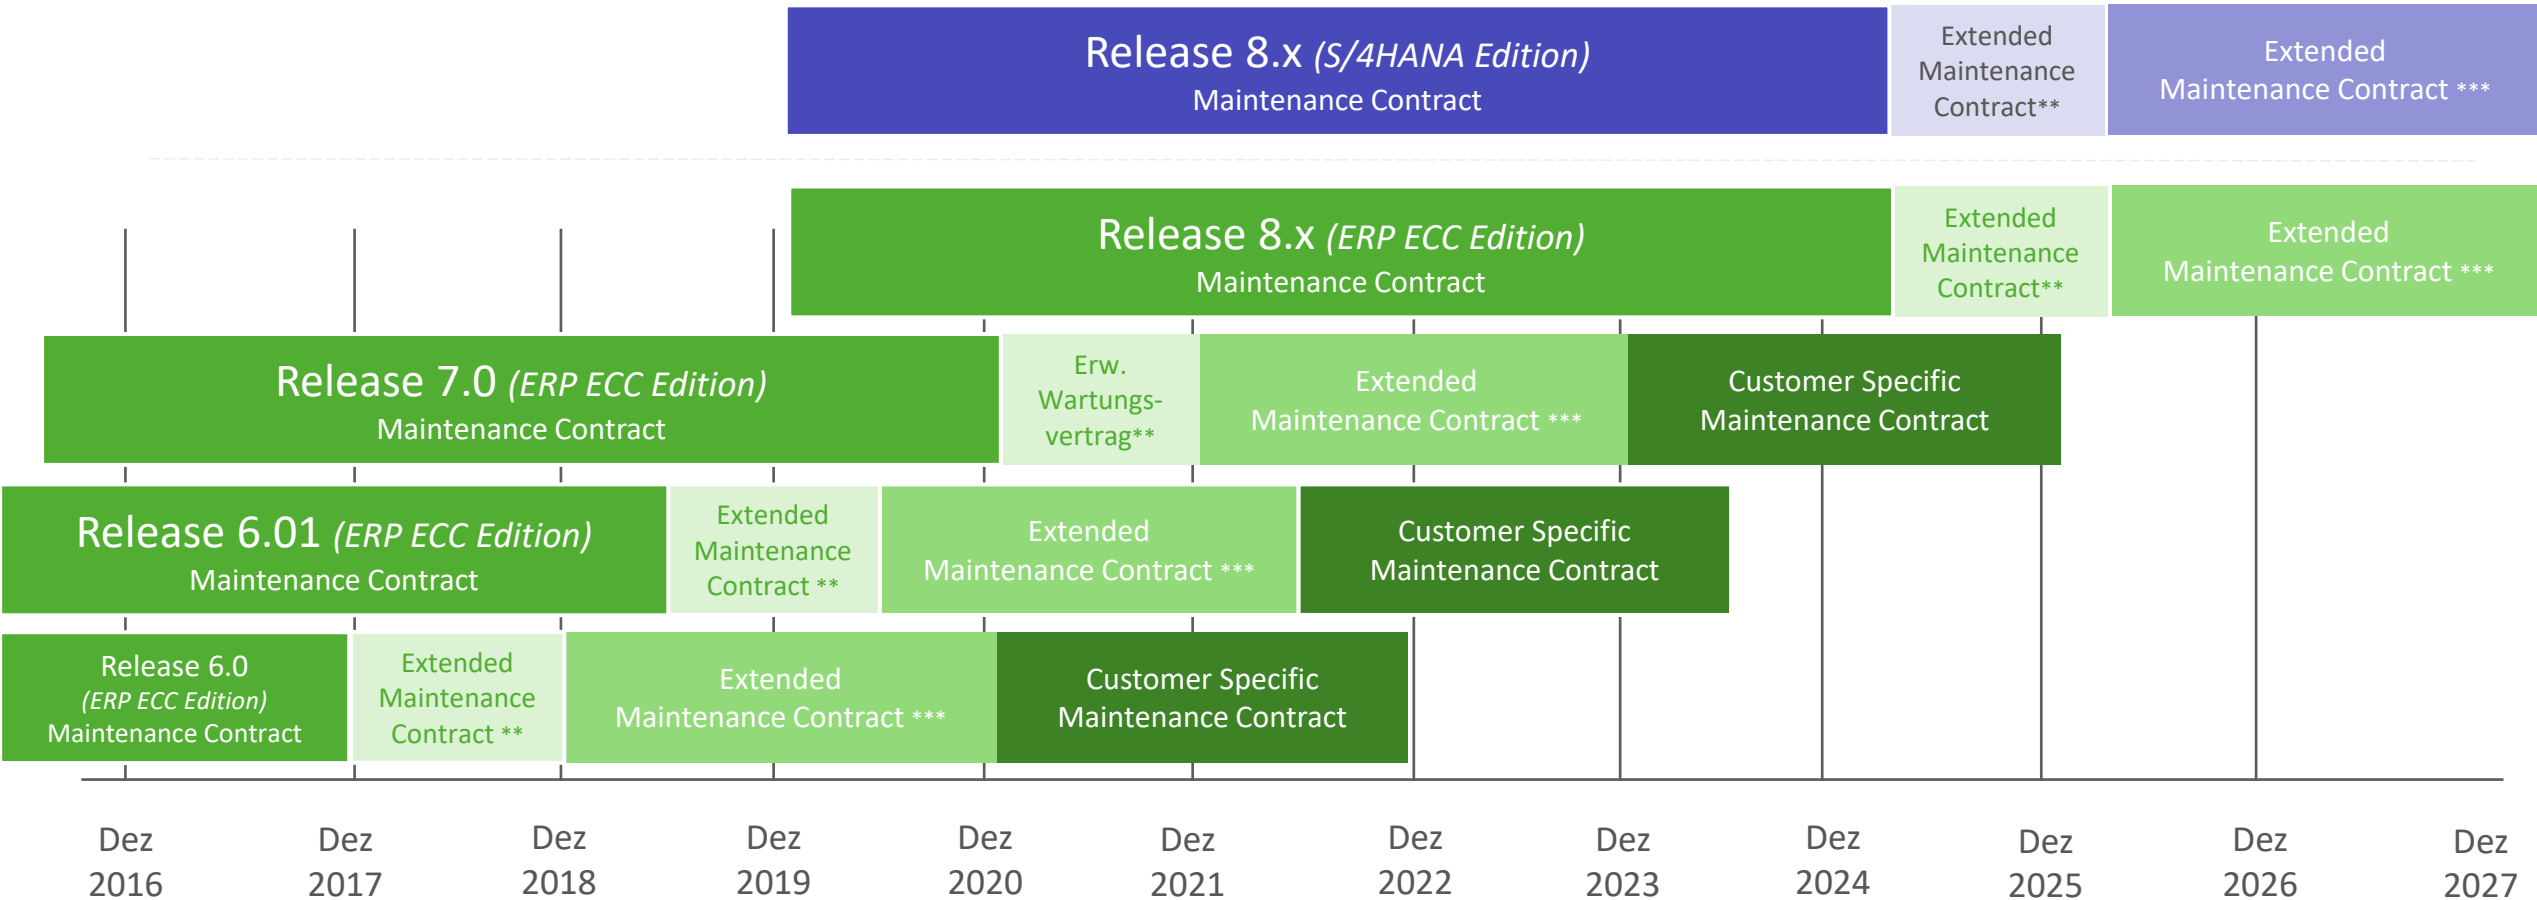

Strategy: Maintenance itmX CRM

SAP ERP Edition & S/4HANA Edition

Info: Extension of our ECC maintenance commitment till 2027/2030*

*für Kunden mit einem itmX Wartungsvertrag

** zzgl. 2% Wartungsgebühr

*** zzgl. 4% Wartungsgebühr