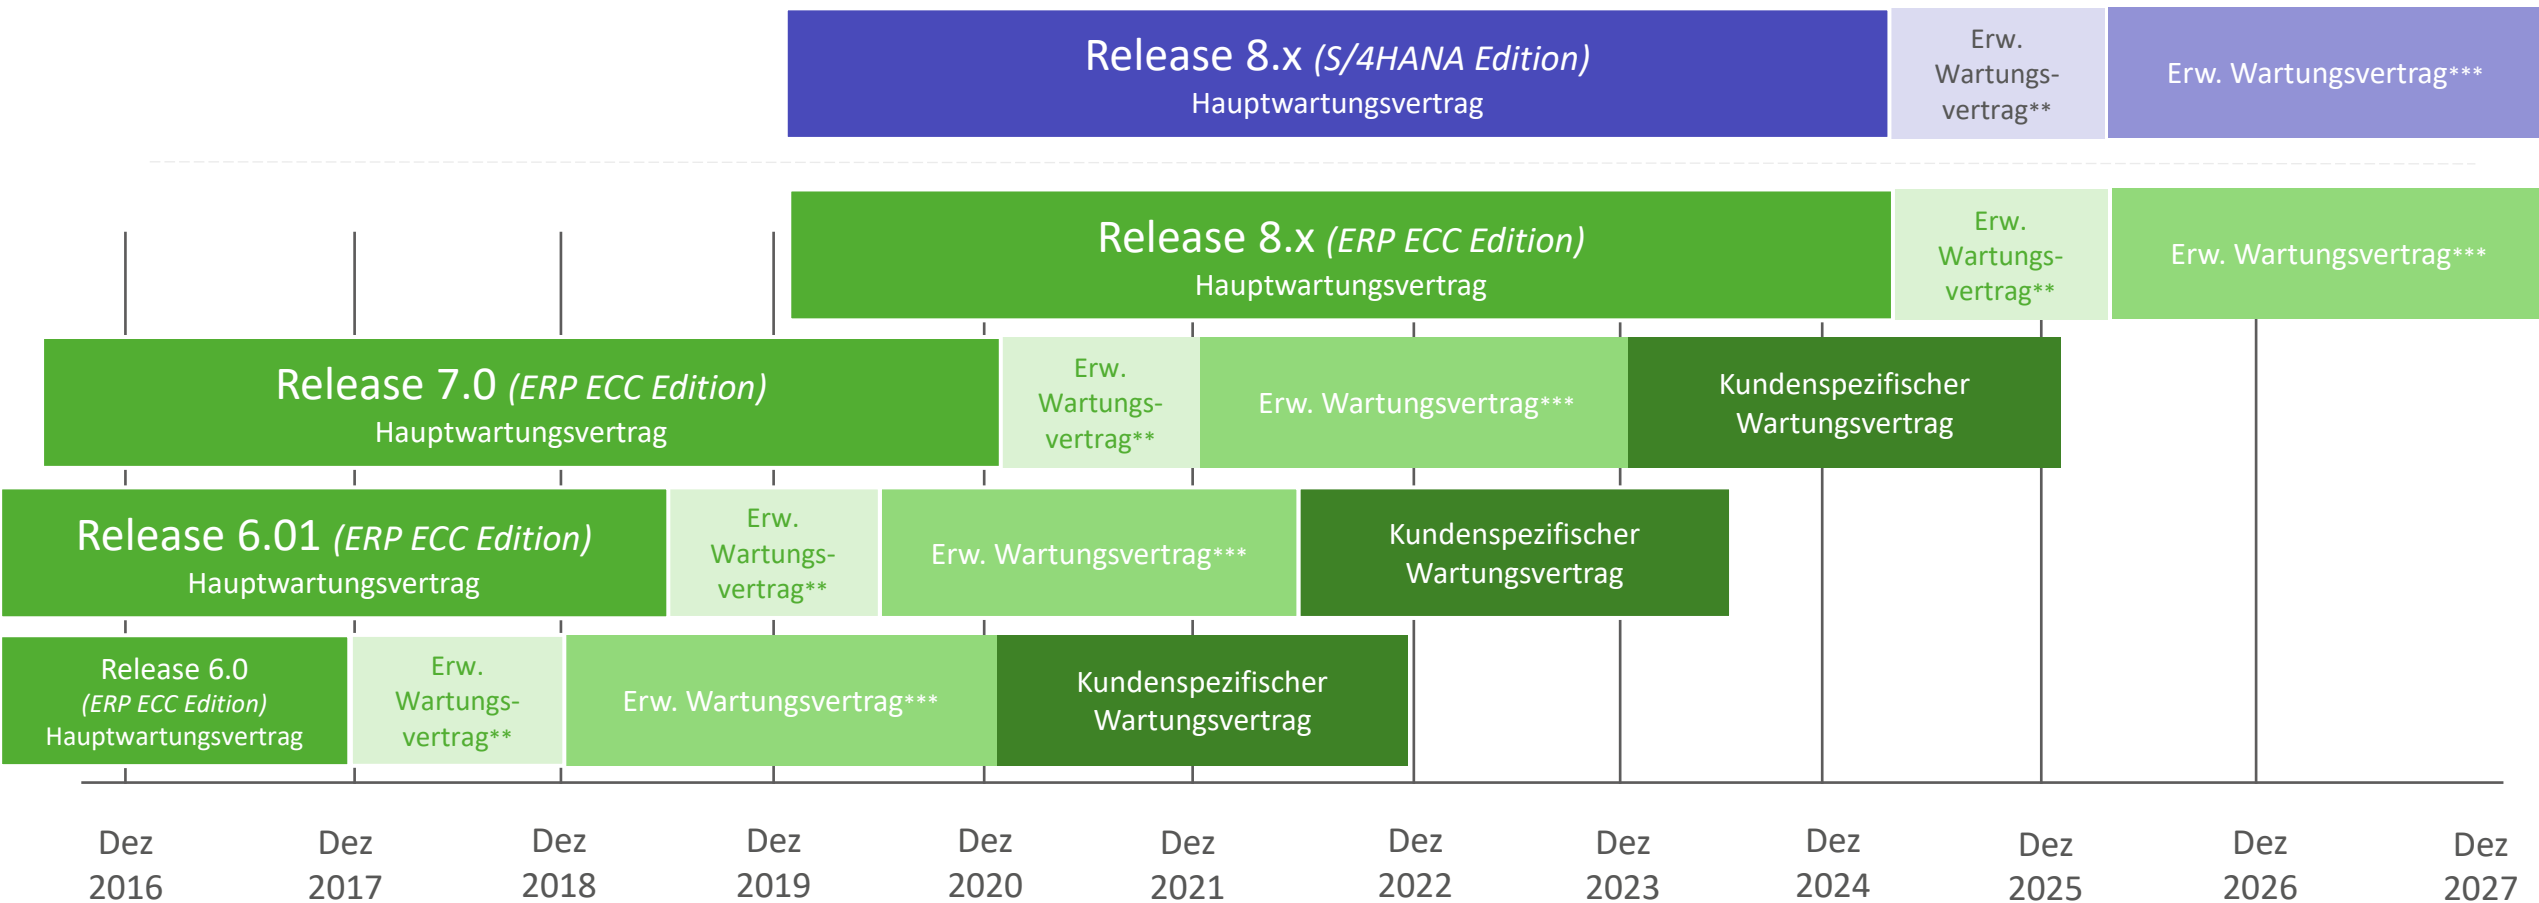

Wartungsstrategie itmX CRM

SAP ERP Edition & S/4HANA Edition

Info: Verlängerung unserer ECC
Wartungszusage bis 2027/2030*

*für Kunden mit einem itmX Wartungsvertrag

** zzgl. 2% Wartungsgebühr

*** zzgl. 4% Wartungsgebühr