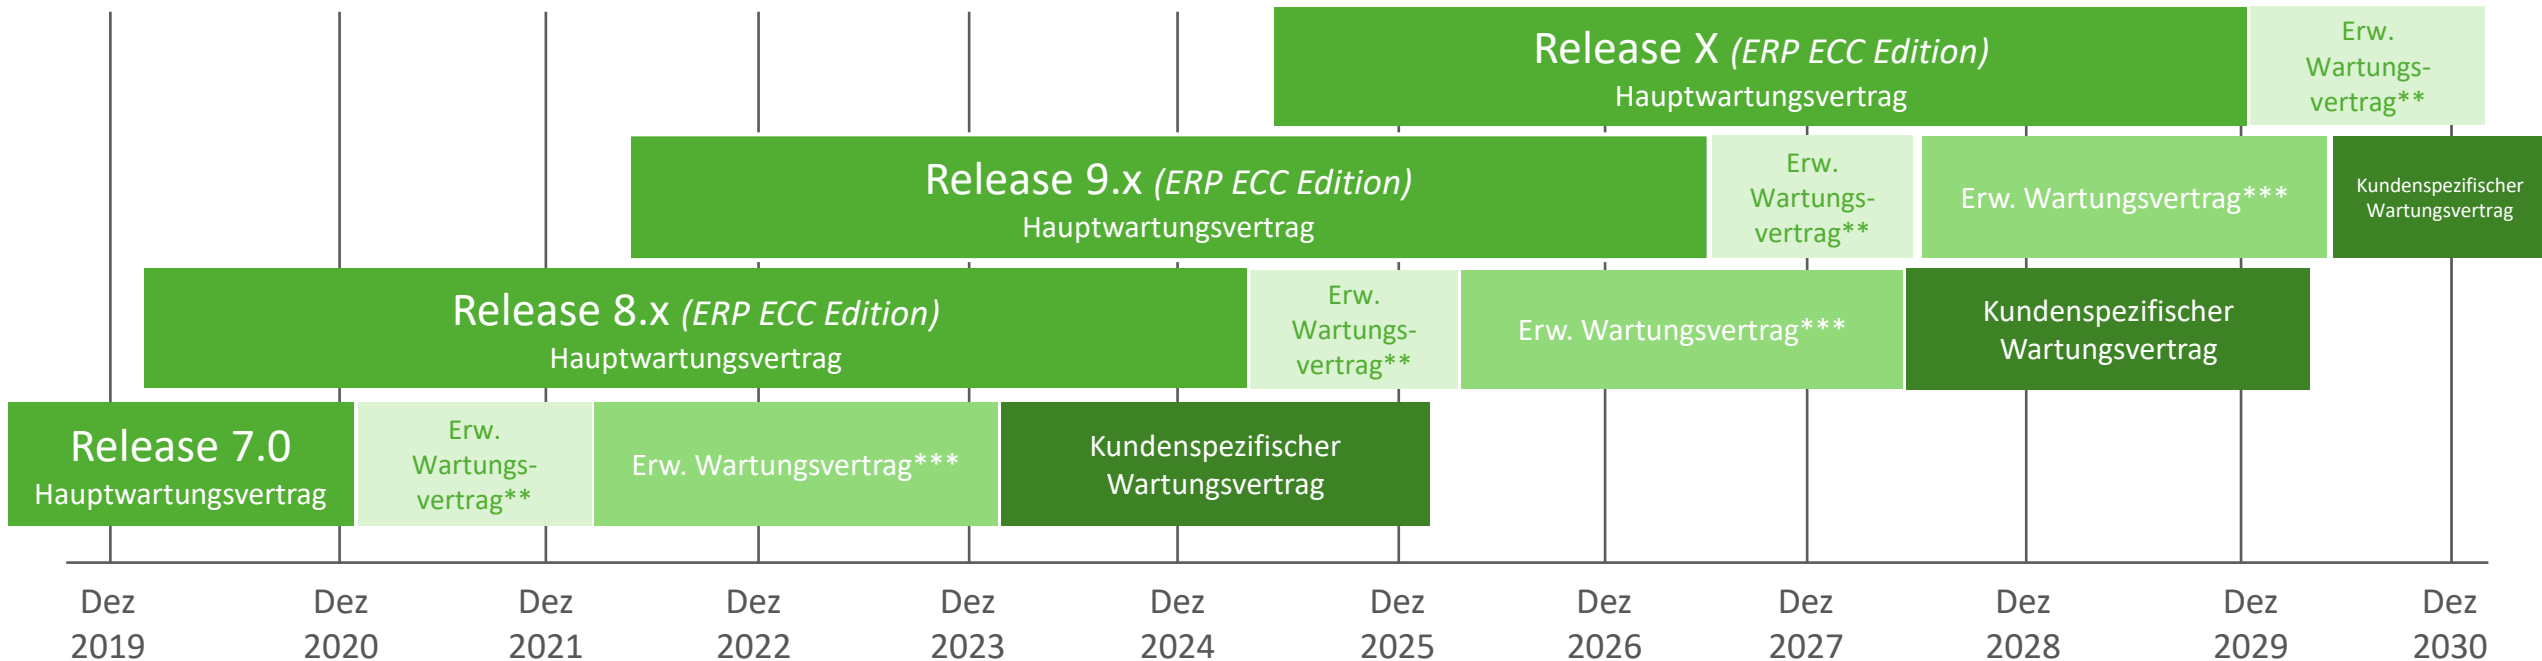

Wartungsstrategie itmX crm suite

SAP ERP ECC Edition

Info: Verlängerung unserer ECC
Wartungszusage bis 2027/2030*

*für Kunden mit einem itmX Wartungsvertrag

** zzgl. 2% Wartungsgebühr

*** zzgl. 4% Wartungsgebühr

Wartungsstrategie itmX crm suite

SAP S/4HANA Edition

*für Kunden mit einem itmX Wartungsvertrag

** zzgl. 2% Wartungsgebühr

*** zzgl. 4% Wartungsgebühr