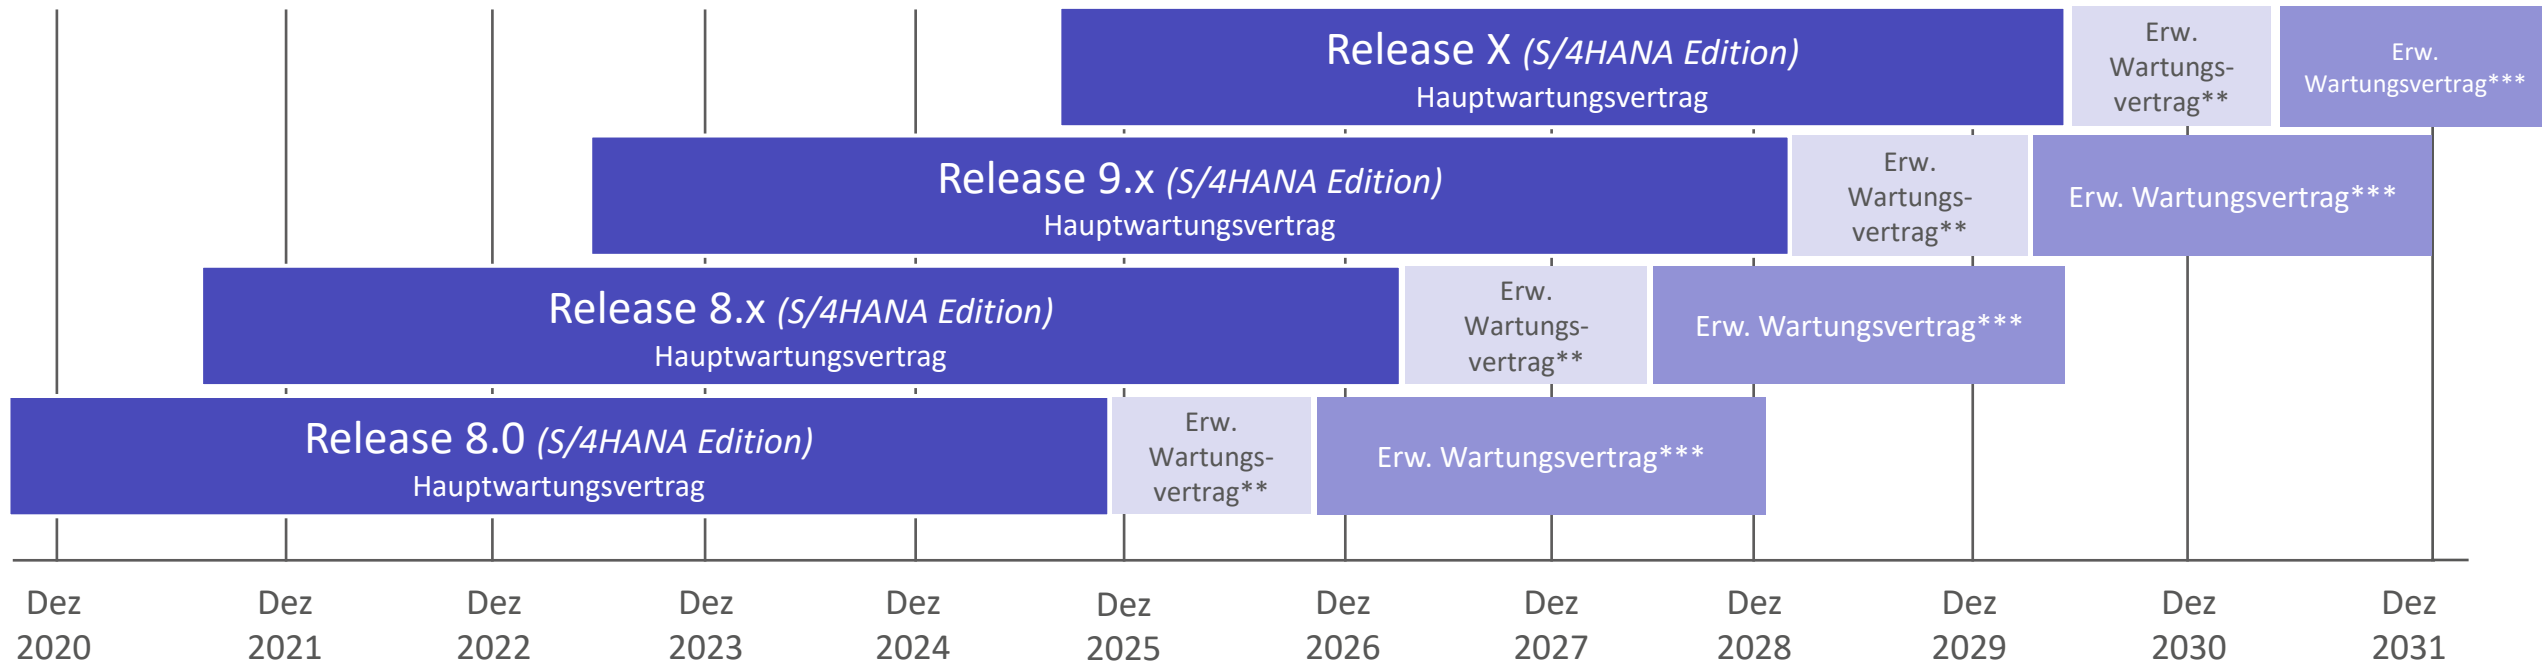

Wartungsstrategie itmX crm suite

SAP ERP ECC Edition

Info: Verlängerung unserer ECC
Wartungszusage bis 2027/2030*

*für Kunden mit einem itmX Wartungsvertrag

** zzgl. 2% Wartungsgebühr

*** zzgl. 4% Wartungsgebühr

Wartungsstrategie itmX crm suite

SAP S/4HANA Edition

*für Kunden mit einem itmX Wartungsvertrag

** zzgl. 2% Wartungsgebühr

*** zzgl. 4% Wartungsgebühr