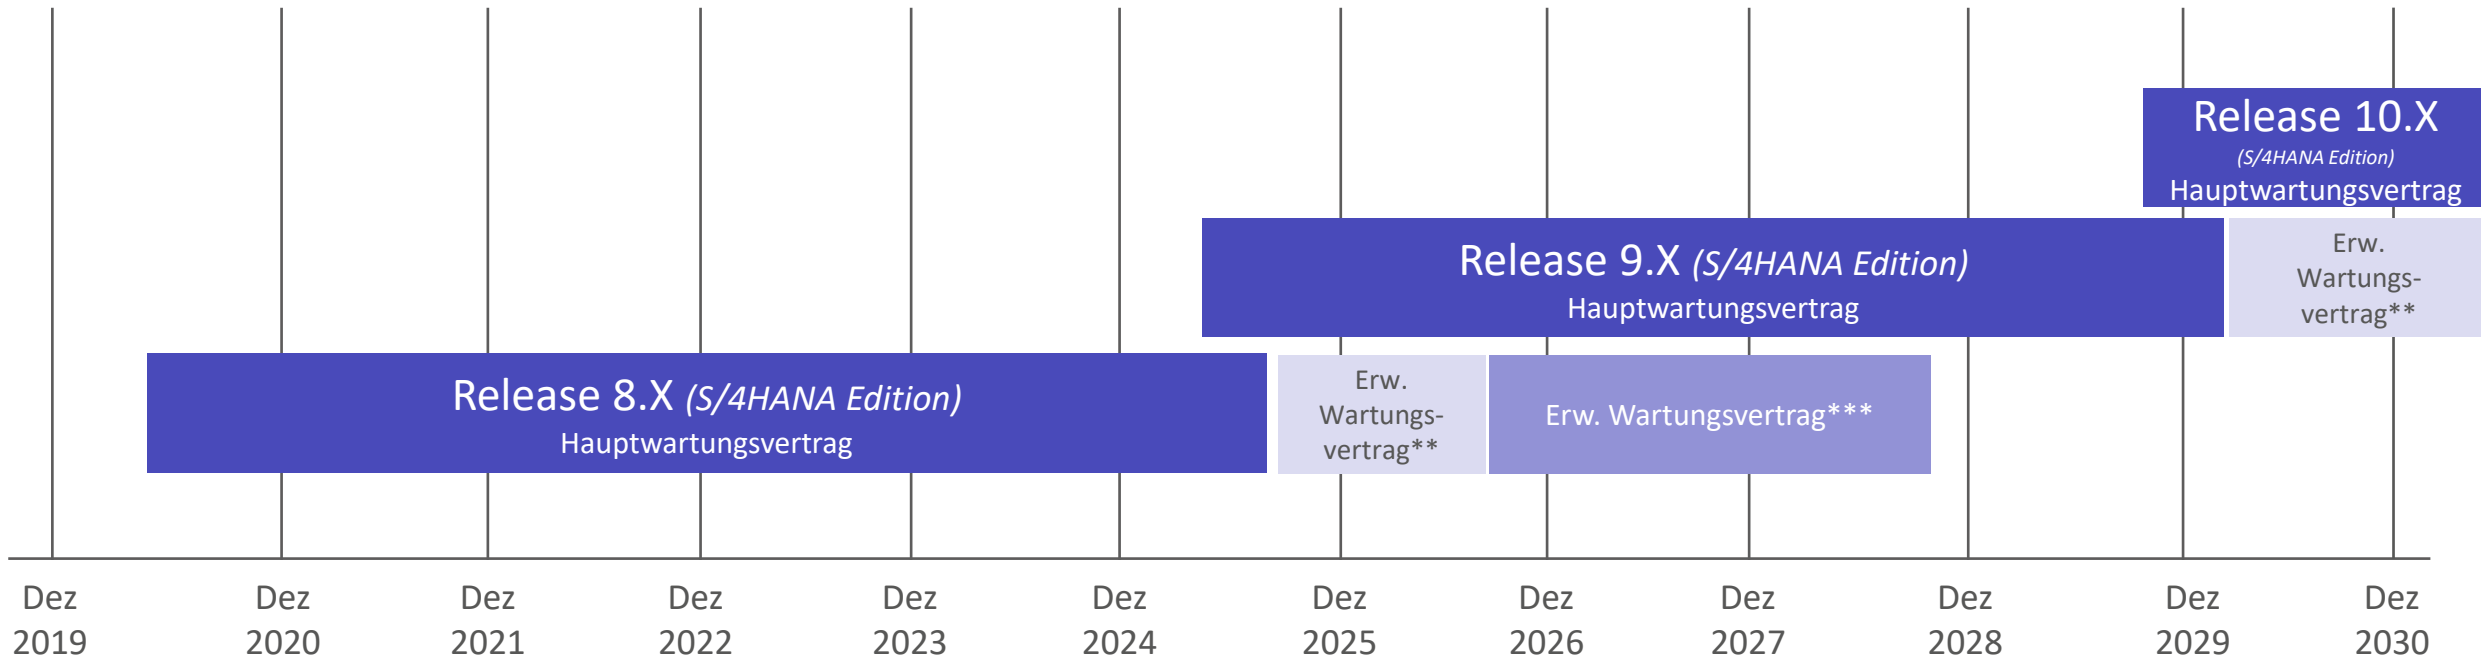

Wartungsstrategie itmX crm suite

SAP S/4HANA Edition

*für Kunden mit einem itmX Wartungsvertrag

** zzgl. 2% Wartungsgebühr

*** zzgl. 4% Wartungsgebühr