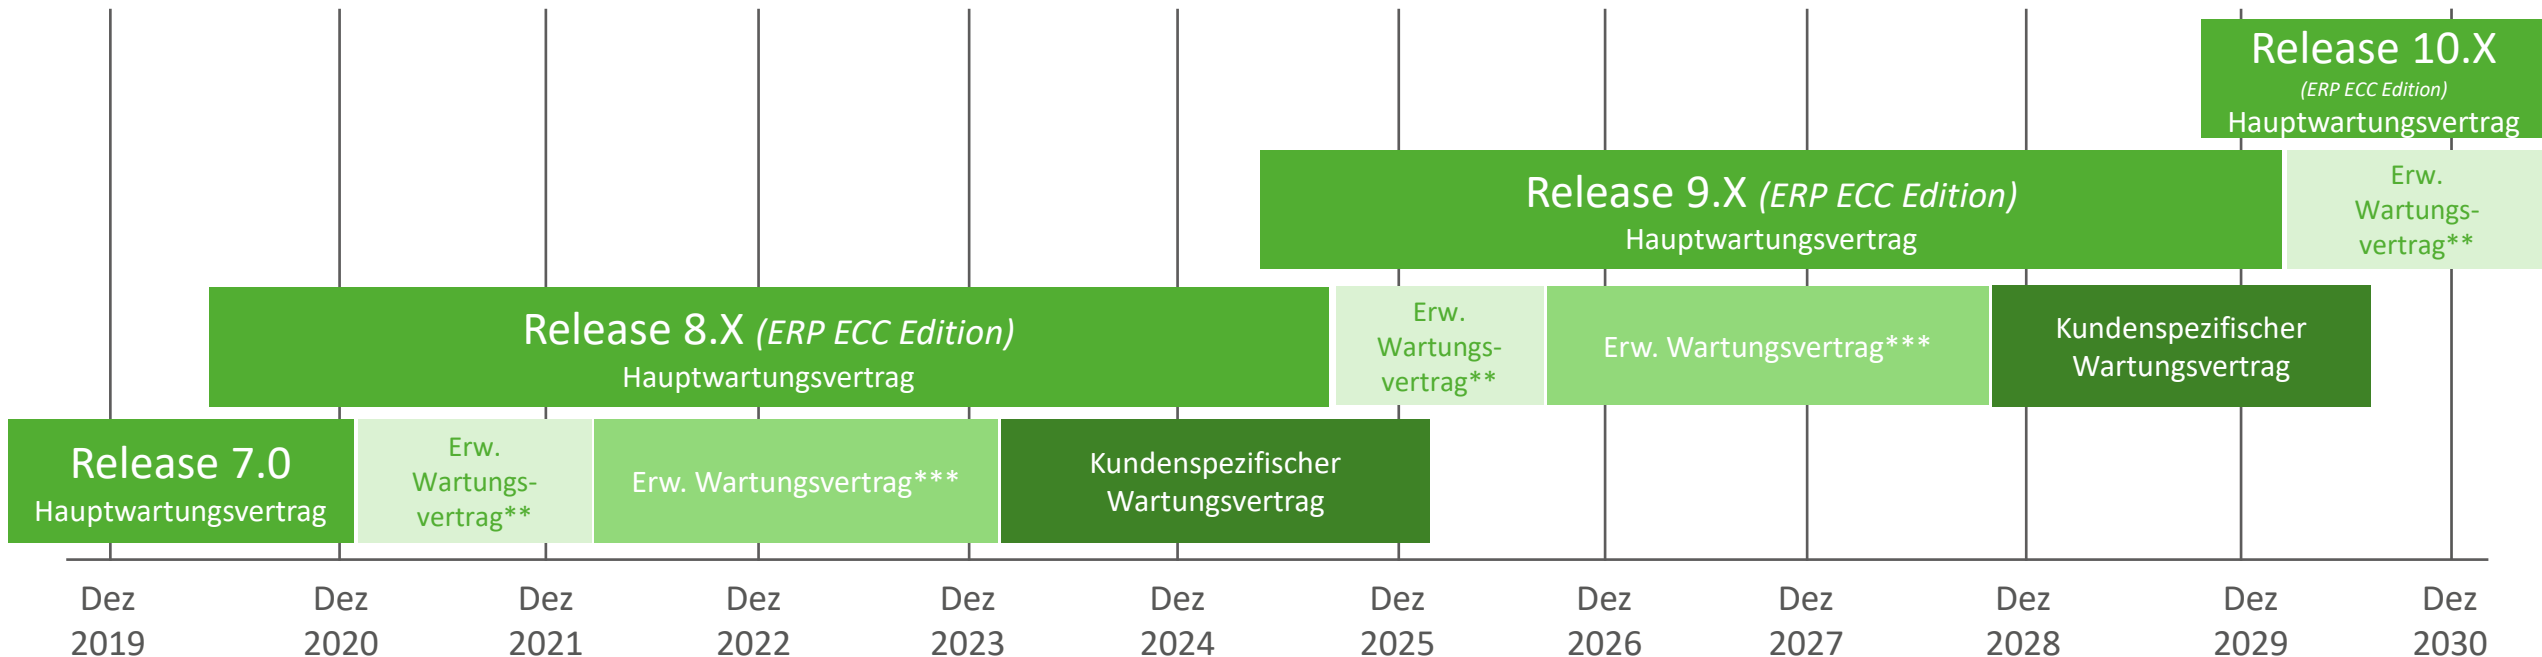

Wartungsstrategie itmX crm suite

SAP ERP ECC Edition

Info: Verlängerung unserer ECC
Wartungszusage bis 2027/2030*

*für Kunden mit einem itmX Wartungsvertrag

** zzgl. 2% Wartungsgebühr

*** zzgl. 4% Wartungsgebühr

Wartungsstrategie itmX crm suite

SAP S/4HANA Edition

*für Kunden mit einem itmX Wartungsvertrag

** zzgl. 2% Wartungsgebühr

*** zzgl. 4% Wartungsgebühr