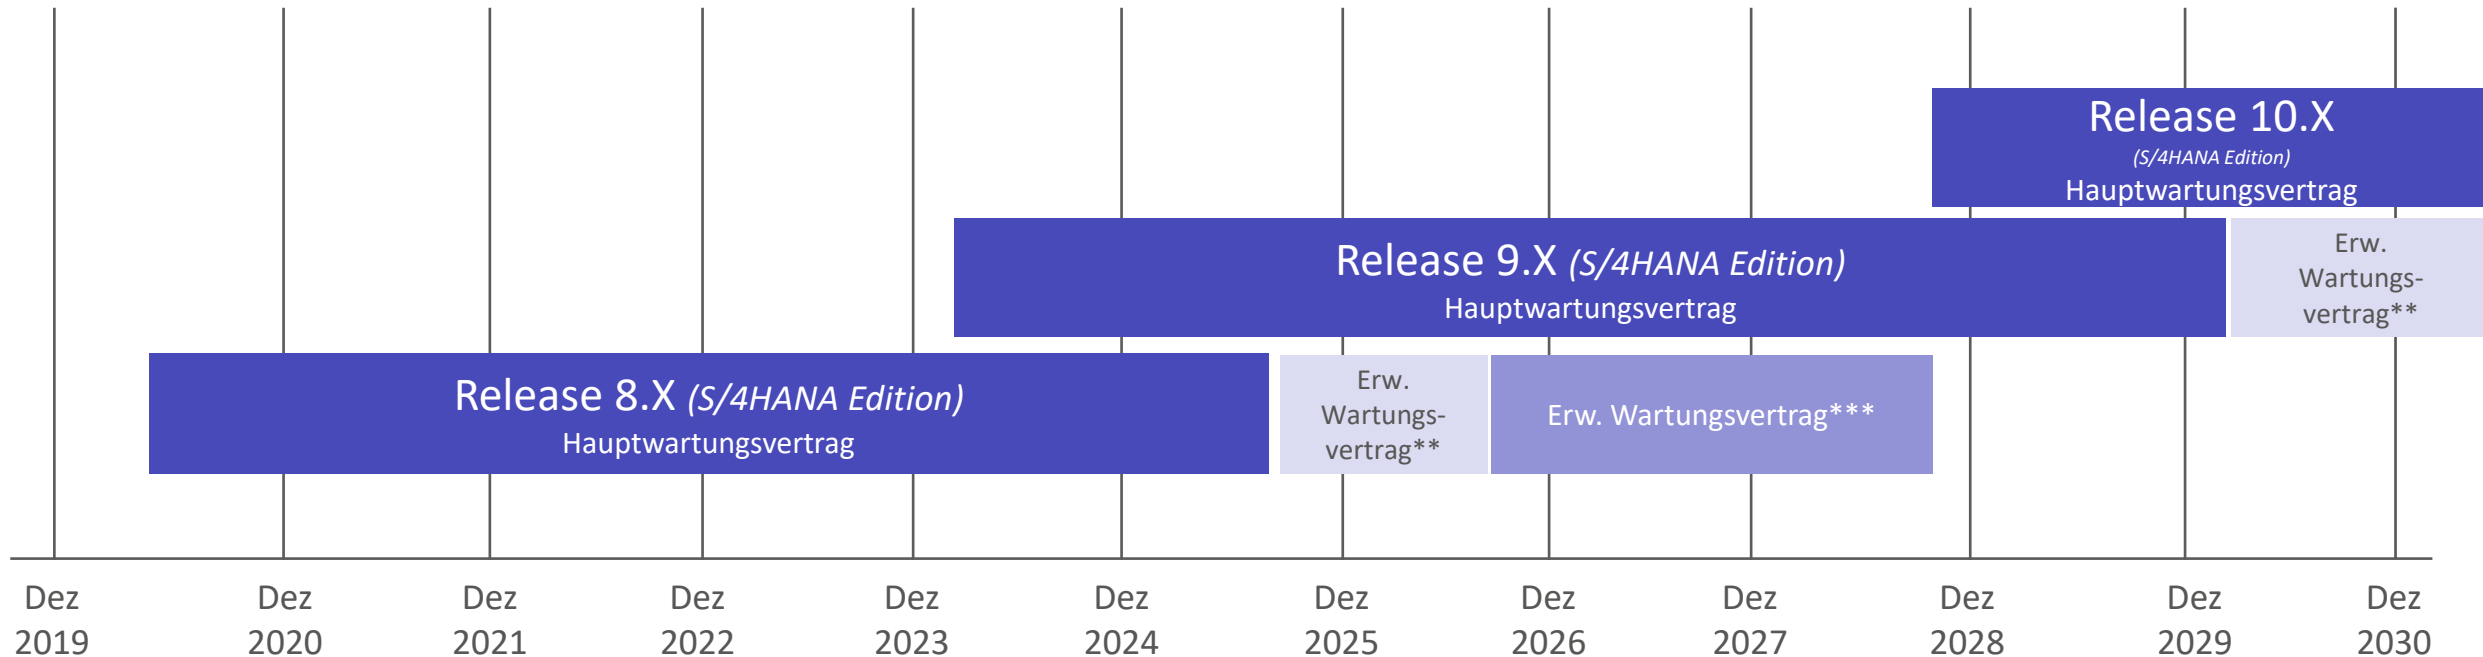

Wartungsstrategie itmX crm suite

SAP S/4HANA Edition

*für Kunden mit einem itmX Wartungsvertrag

** zzgl. 2% Wartungsgebühr

*** zzgl. 4% Wartungsgebühr