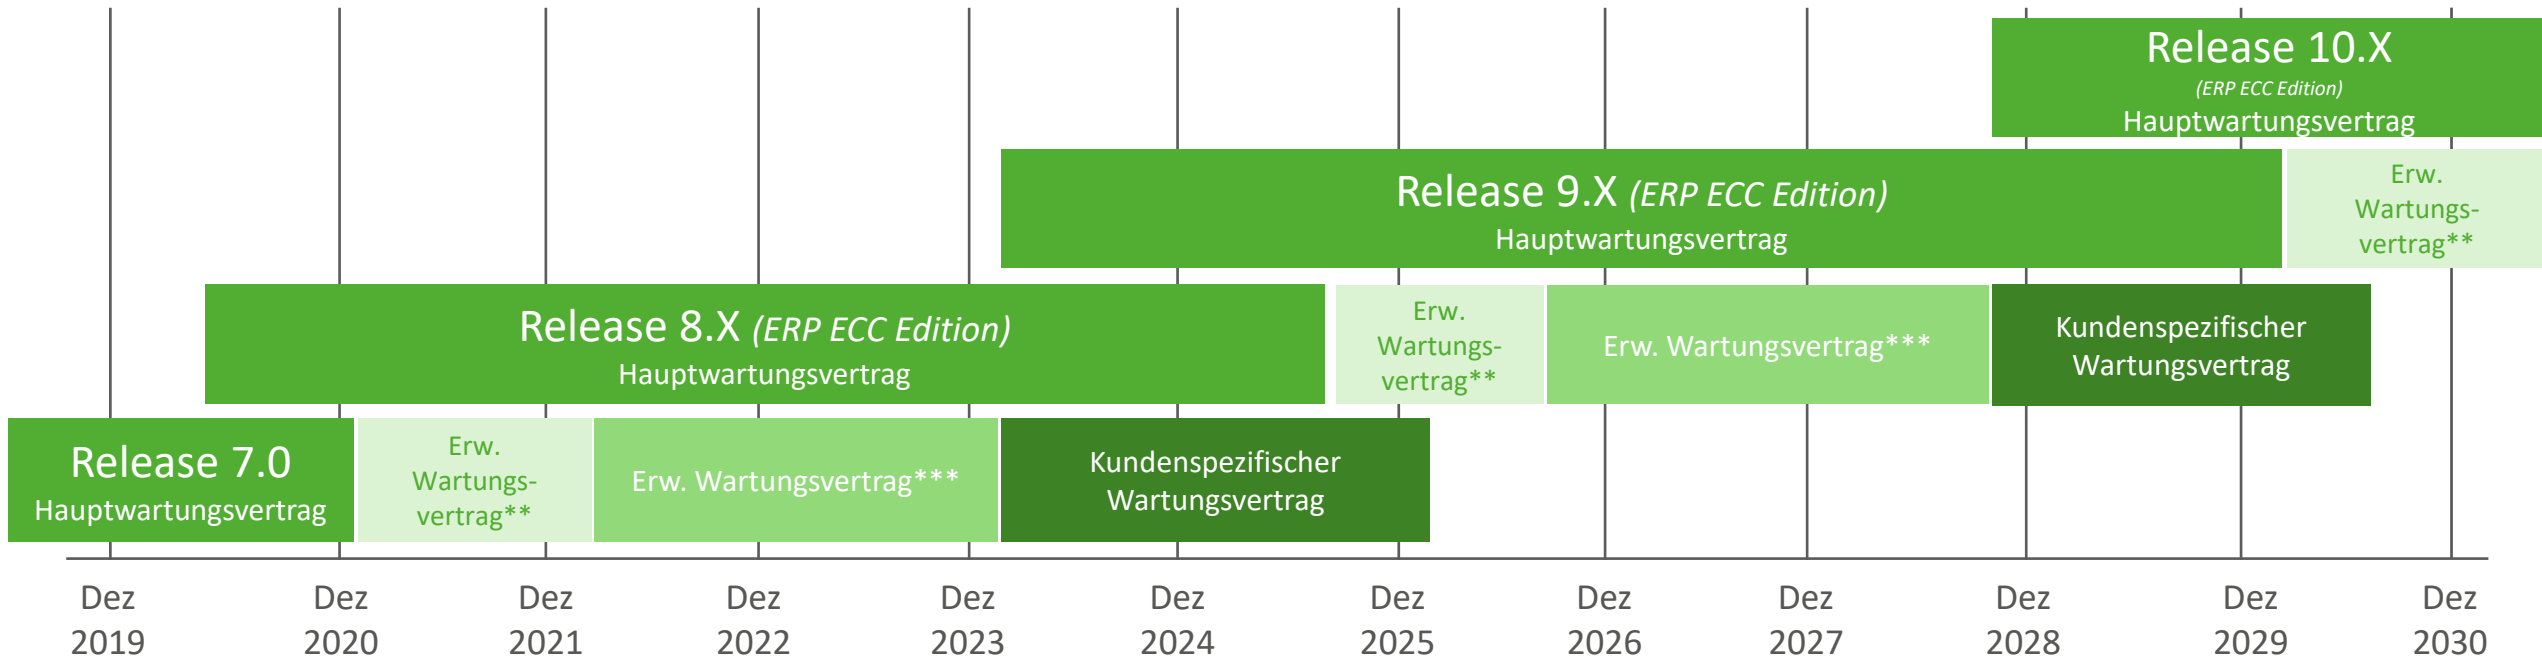

Wartungsstrategie itmX crm suite

SAP ECC Edition

Info: Verlängerung unserer ECC-Wartungszusage bis 2027/2030*

*für Kunden mit einem itmX Wartungsvertrag

** zzgl. 2% Wartungsgebühr

*** zzgl. 4% Wartungsgebühr

Wartungsstrategie itmX crm suite

SAP S/4HANA Edition

*für Kunden mit einem itmX Wartungsvertrag

** zzgl. 2% Wartungsgebühr

*** zzgl. 4% Wartungsgebühr